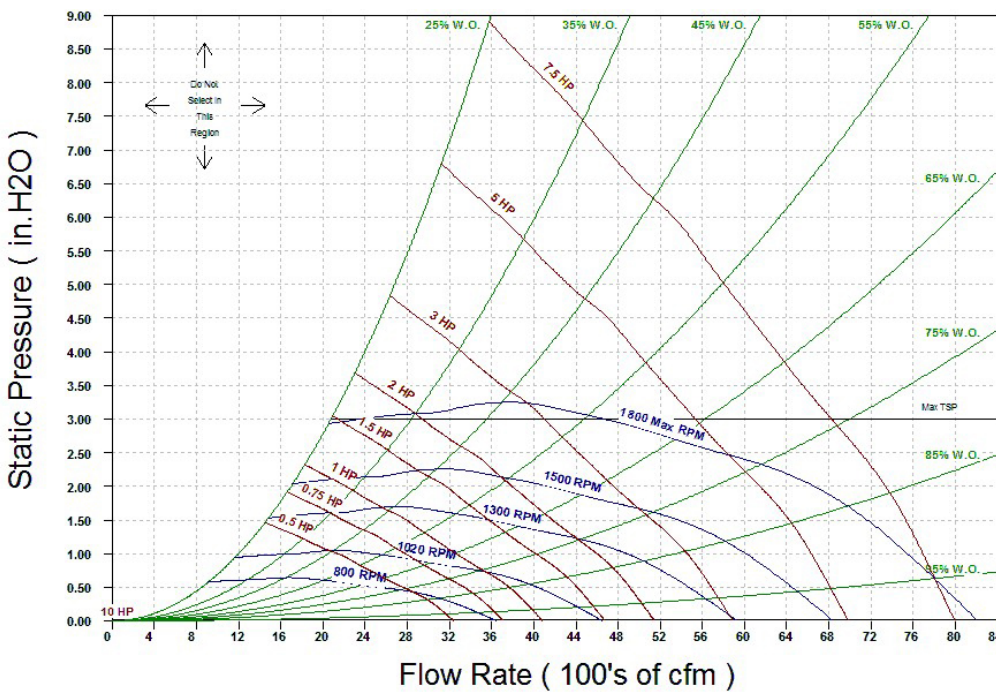

Fan Performance Curves

FAN CURVES

UNIT SIZE 16 (FAN 1008R)

UNIT SIZE 20 (FAN 1010R)

FAN CURVES