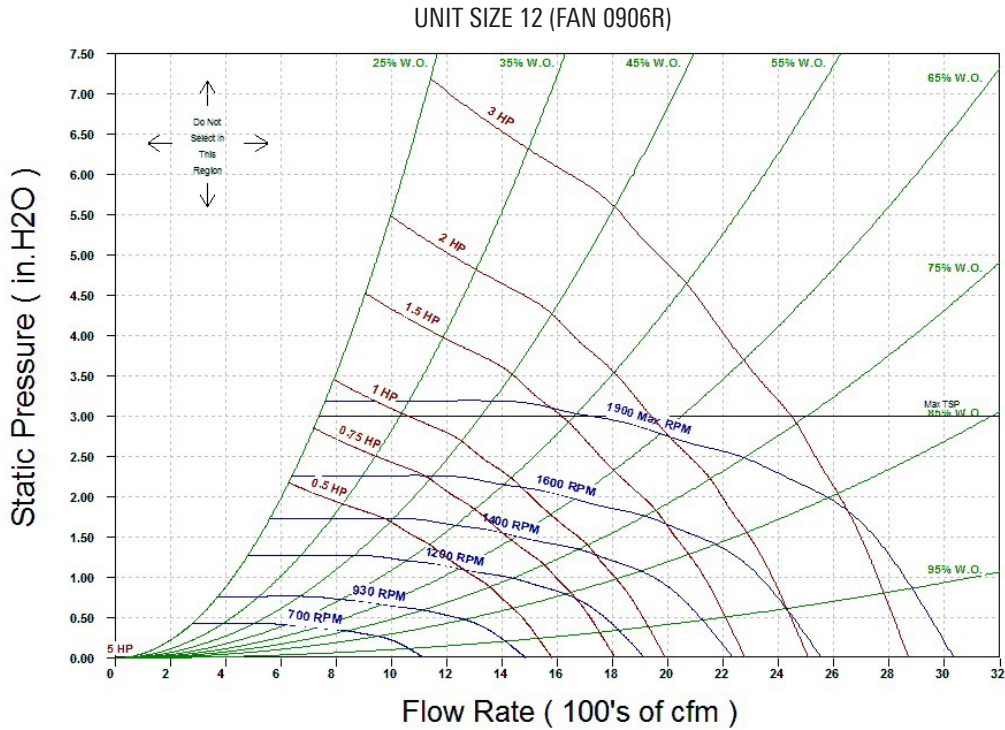

Fan Performance Curves

FAN CURVES

UNIT SIZE 16 (FAN 1008R)

UNIT SIZE 20 (FAN 1010R)

FAN CURVES