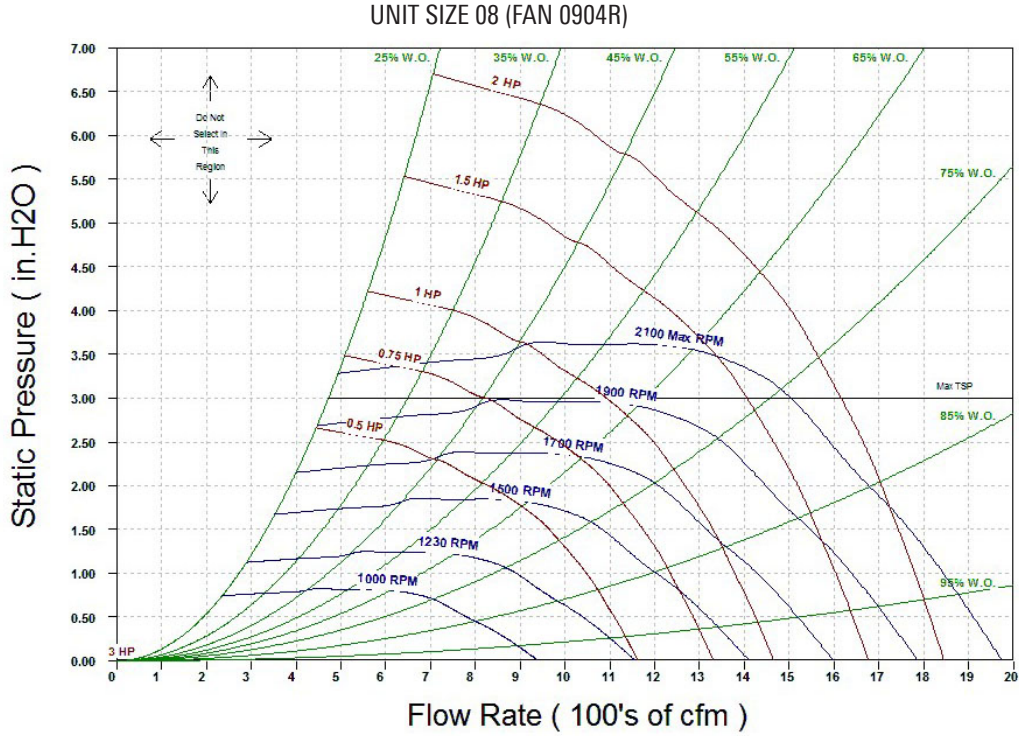

Fan Performance Curves

FAN CURVES

UNIT SIZE 16 (FAN 1008R)

UNIT SIZE 20 (FAN 1010R)

FAN CURVES