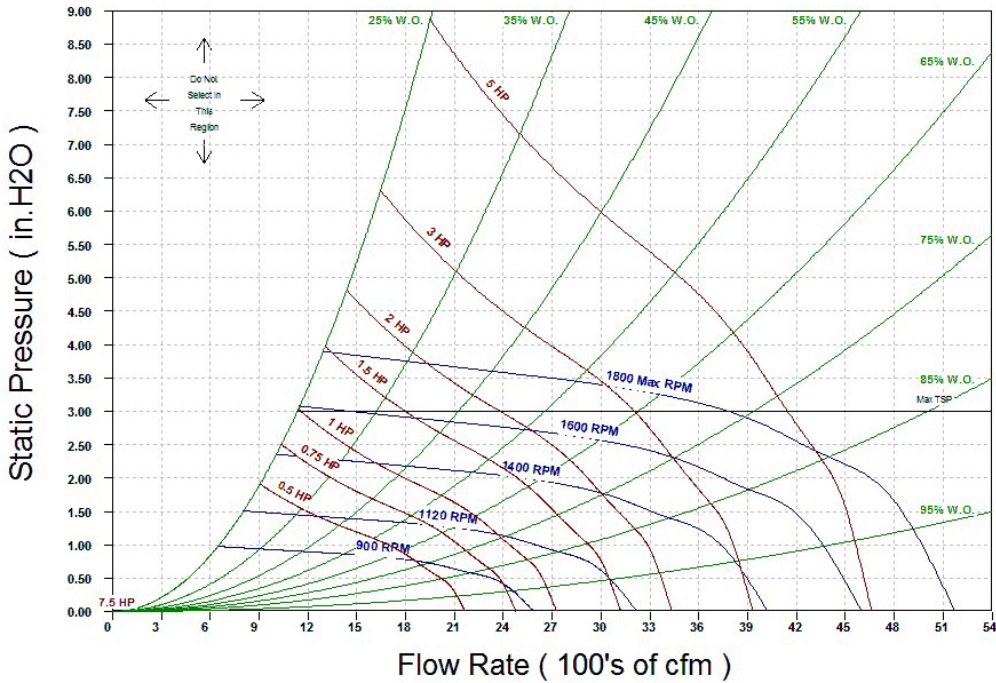

Fan Performance Curves

FAN CURVES

UNIT SIZE 16 (FAN 1008R)

UNIT SIZE 20 (FAN 1010R)

FAN CURVES