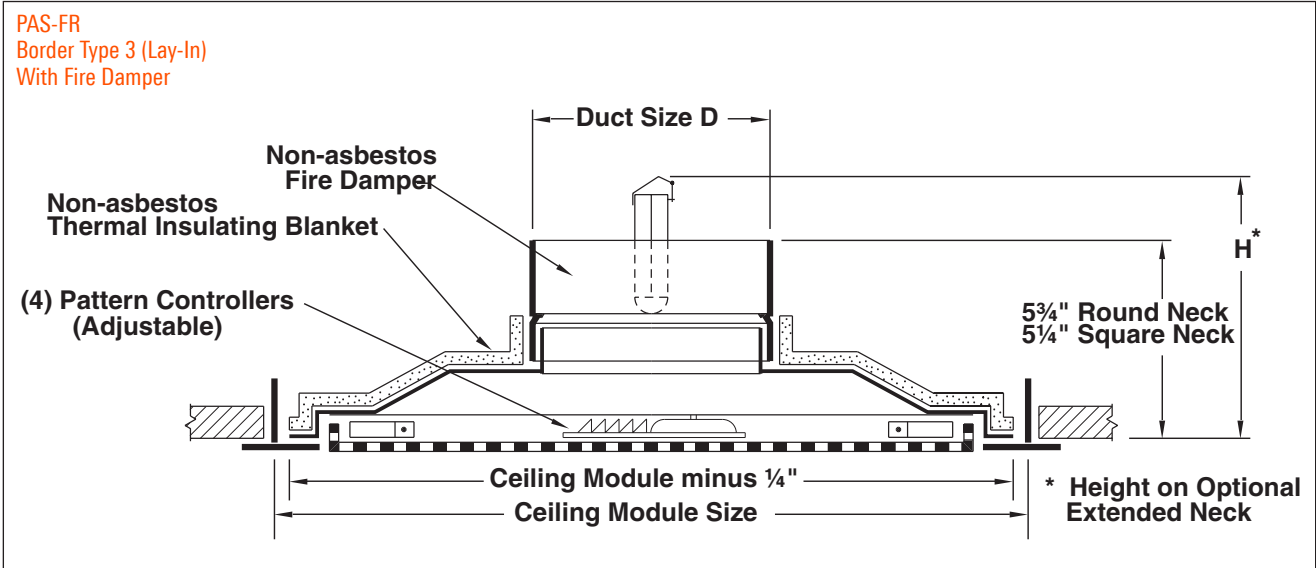

PAR (FR), PAS (FR) UNIT DIMENSIONS

Note: 212°F fusible link standard in fire damper (165°F optional)

Supply Model PAS-FR

Duct Size D	Face or Ceiling Module Size		
	12 x 12	24 x 12	24 x 24
6 x 6	•	•	•
8 x 8			•
10 x 10			•
12 x 12			•
6" Dia.	•	•	•
8" Dia.			•
10" Dia.			•
12" Dia.			•
14" Dia.			•
16" Dia.			•

Return Model PAR-FR

Duct Size D	Face or Ceiling Module Size
10 x 10	12 x 12
12 x 12	24 x 12
22 x 22	24 x 24

All dimensions are in inches