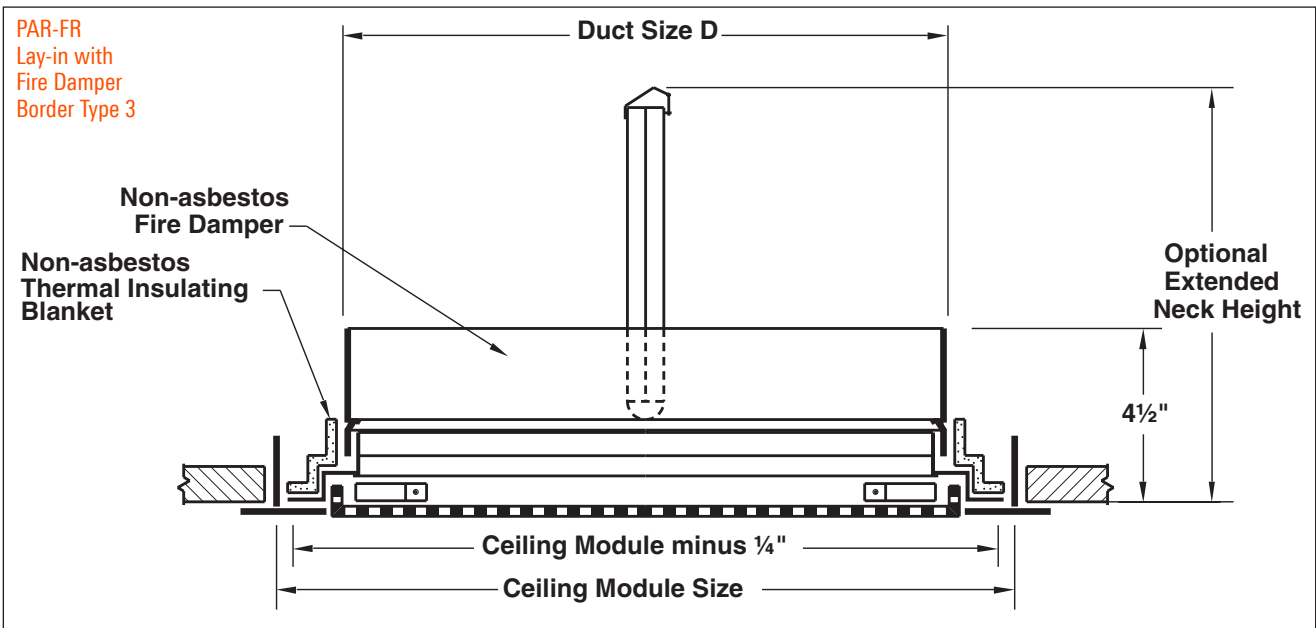

PAR (FR), PAS (FR) UNIT DIMENSIONS

Note: 212°F fusible link standard in fire damper (165°F optional)

Supply Model PAS-FR

Duct Size D	Face or Ceiling Module Size		
	12 x 12	24 x 12	24 x 24
6 x 6	•	•	•
8 x 8			•
10 x 10			•
12 x 12			•
6" Dia.	•	•	•
8" Dia.			•
10" Dia.			•
12" Dia.			•
14" Dia.			•
16" Dia.			•

Return Model PAR-FR

Duct Size D	Face or Ceiling Module Size
10 x 10	12 x 12
12 x 12	24 x 12
22 x 22	24 x 24

All dimensions are in inches