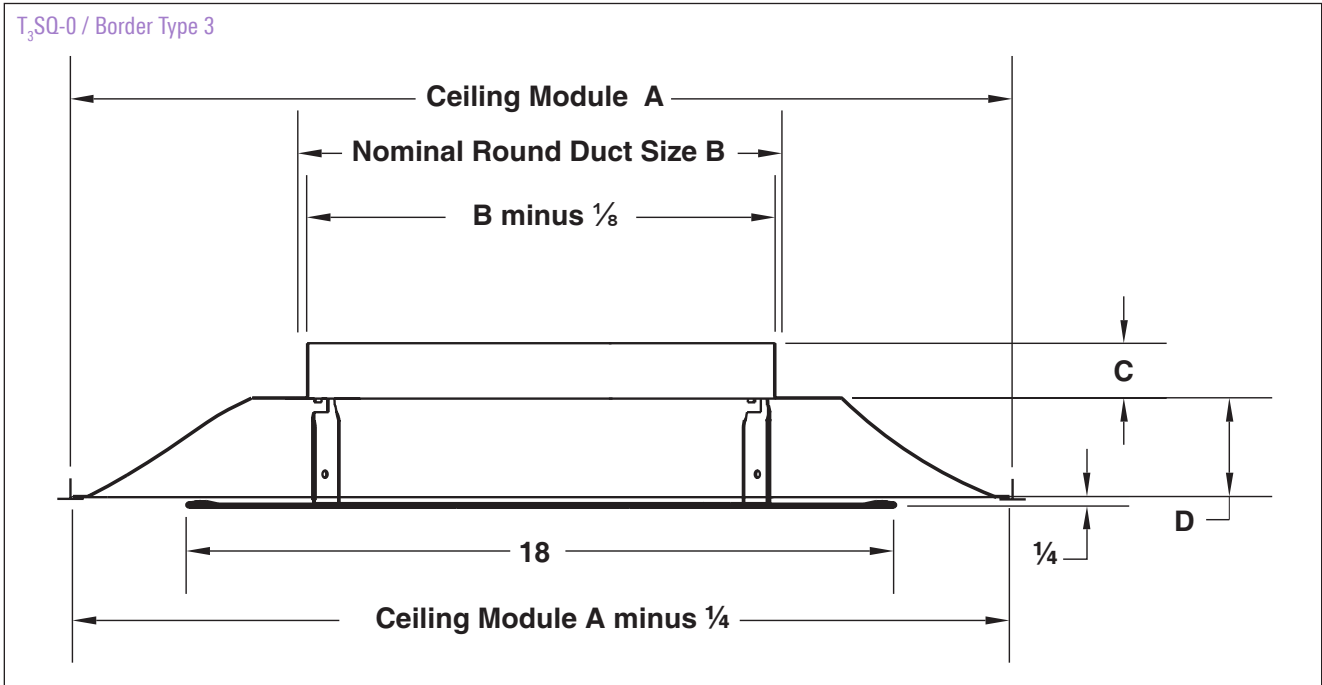

T₃SQ-0 UNIT DIMENSIONS

T₃SQ-0 / Border Type 3

Ceiling Module A	Nominal Round Duct Sizes B	C	D
24	6	1 ¹ / ₈	3 ⁵ / ₈
	8	1 ¹ / ₄	3 ³ / ₄
	10, 12	1 ³ / ₈	3 ⁷ / ₈

Ceiling Module A	Face Size	Nominal Round Duct Size	Border Type
24 x 24	24 x 24	6, 8, 10, 12	1, 2, 3, 4, NT