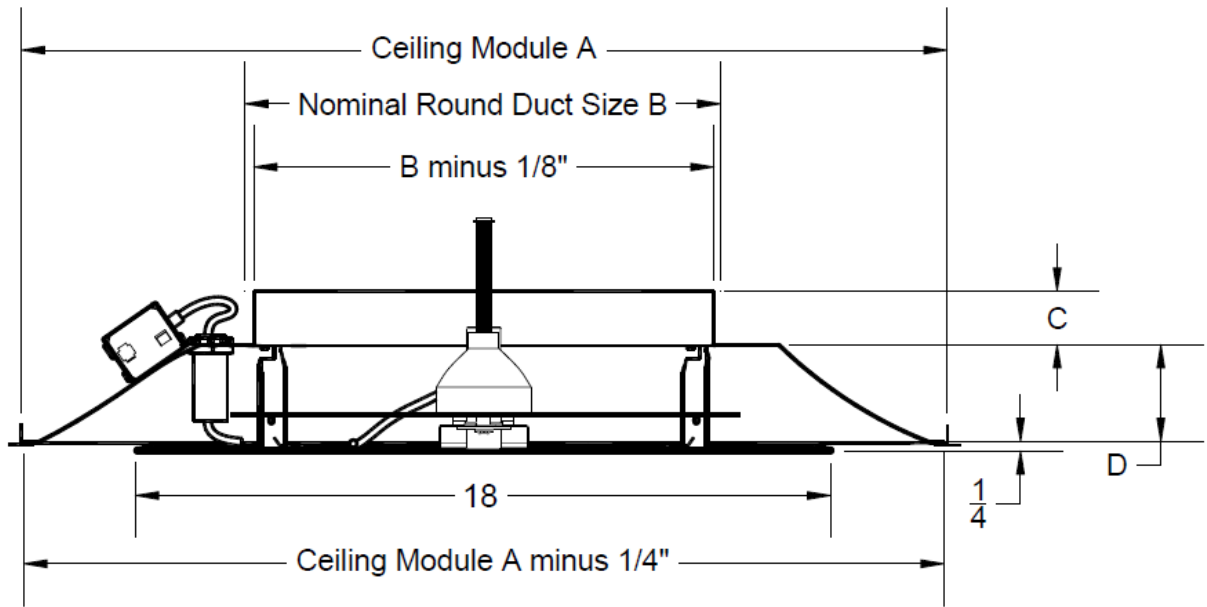

T₃SQ-2 UNIT DIMENSIONS

T₃SQ-2 / Border Type 3

Ceiling Module A	Nominal Round Duct Sizes B	C	D
24	6	1 ¹ / ₈	3 ⁵ / ₈
	8	1 ¹ / ₄	3 ³ / ₄
	10, 12	1 ³ / ₈	3 ⁷ / ₈

Ceiling Module A	Face Size	Nominal Round Duct Size	Border Type
24 x 24	24 x 24	6, 8, 10, 12	1, 2, 3, 4, NT