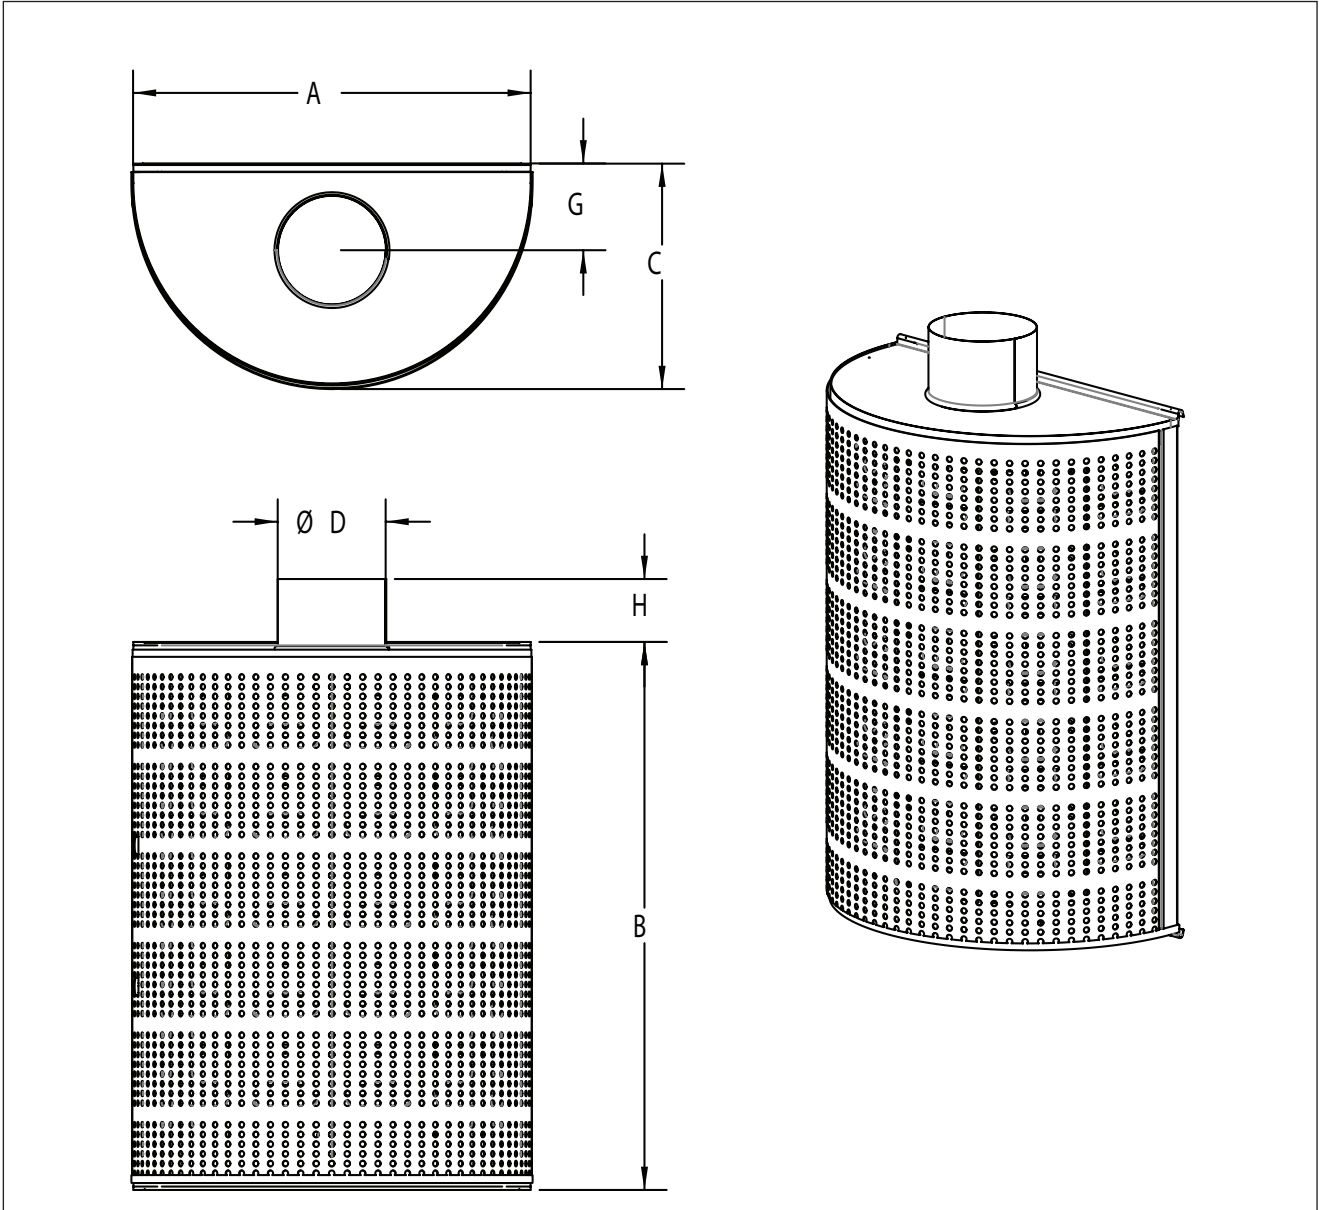

DV180 UNIT DIMENSIONS

Model	Inlet Size	Nominal Unit Size	Dimensions (inches)					
			A	B	C	D	G	H
DV180	6	18 x 24	18	24	10 1/8	5 7/8	4 5/8	3 1/4
	8	24 x 24	24	24	13 1/8	7 7/8	5 7/8	3 1/4
	8	24 x 36	24	36	13 1/8	7 7/8	5 7/8	3 1/4
	10	24 x 48	24	48	13 1/8	9 7/8	6 1/6	3 1/4
	10	30 x 24	30	24	16 1/8	9 7/8	6 1/6	3 1/4
	10	30 x 36	30	36	16 1/8	9 7/8	7 1/8	3 1/4
	12	30 x 48	30	48	16 1/8	11 7/8	7 1/8	3 1/4
	12	30 x 60	30	60	16 1/8	11 7/8	7 5/8	3 1/4

All dimensions are in inches