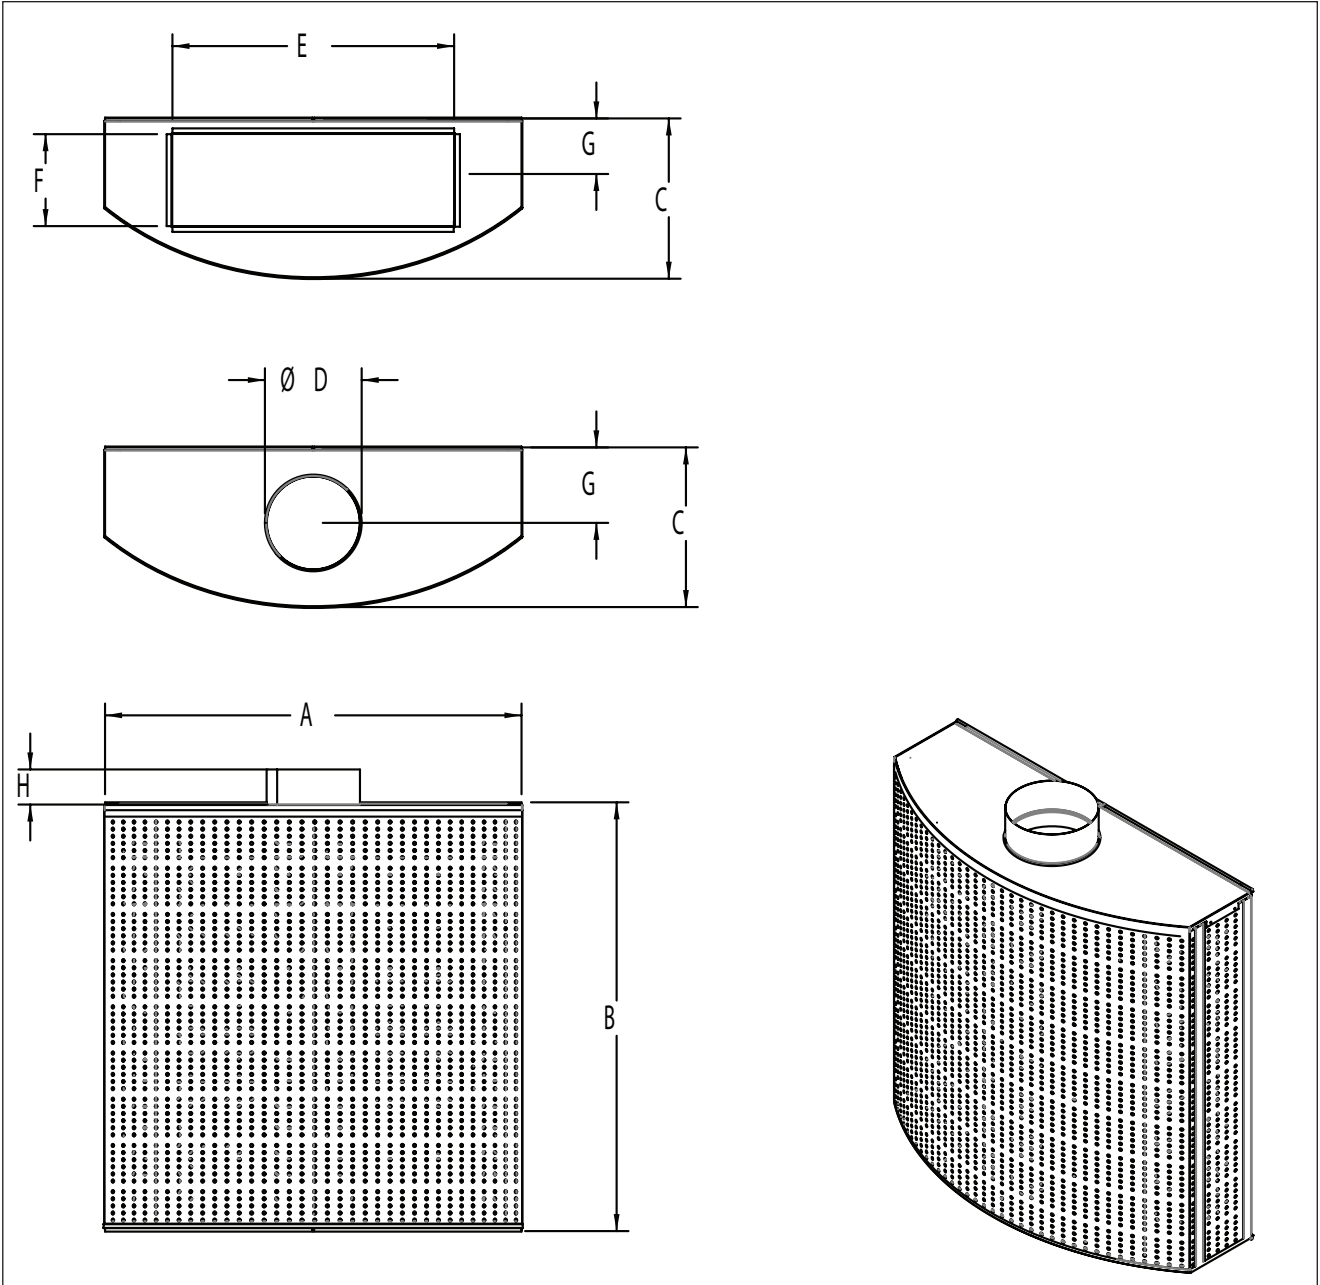

DVBC UNIT DIMENSIONS

Model	Inlet Size	Nominal Unit Size	Unit Dimensions (inches)							
			A	B	C	D	E	F	G	H
DVBC	8	36 x 37	35 7/16	36 5/16	13 3/8	7 7/8	N/A	N/A	6 1/4	3 1/4
	10	36 x 37	35 7/16	36 5/16	15 3/8	9 7/8	N/A	N/A	7 1/4	3 1/4
	12	36 x 60	35 7/16	60	18	11 7/8	N/A	N/A	8 1/2	3 1/4
	16	36 x 39	35 7/16	78 7/8	21 1/4	15 7/8	N/A	N/A	10 3/16	3 1/4
	24 x 8	36 x 39	35 7/16	78 7/8	13 3/8	N/A	23 7/8	7 7/8	7 1/8	2
	24 x 12	36 x 39	35 7/16	78 7/8	18	N/A	23 7/8	11 7/8	5 1/16	2