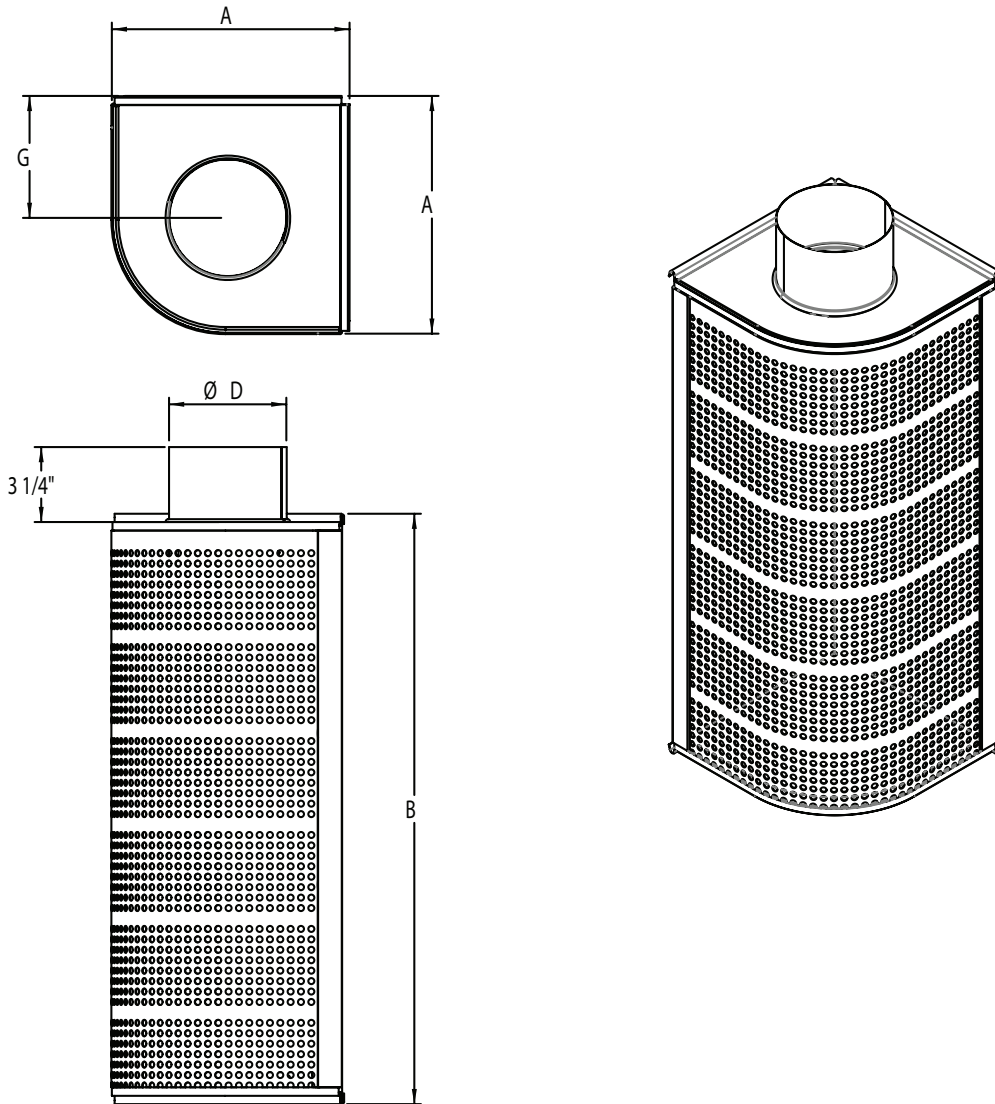

DVVC UNIT DIMENSIONS

Model	Inlet Size	Nominal Unit Size	Dimensions (inches)			
			A	B	D	G
DVVC	5	10 x 25	9 5/8	24 1/2	4 7/8	4 7/8
	6	11 x 25	11	24 1/2	5 7/8	5 1/2
	8	13 x 37	12 5/8	36 5/16	7 7/8	6 5/16
	10	15 x 37	14 5/8	36 5/16	9 7/8	7 5/16
	12	18 x 60	17 1/8	60	11 7/8	8 5/8
	16	21 x 79	20 1/2	78 7/8	15 7/8	10 1/4
	10	24 x 24	24	24	19 7/8	12
	12	24 x 36	24	36	19 7/8	12
	14	24 x 48	24	48	19 7/8	12
	14	30 x 24	30	24	23 7/8	15
	16	30 x 36	30	36	23 7/8	15
	16	30 x 48	30	48	23 7/8	15

All dimensions are in inches