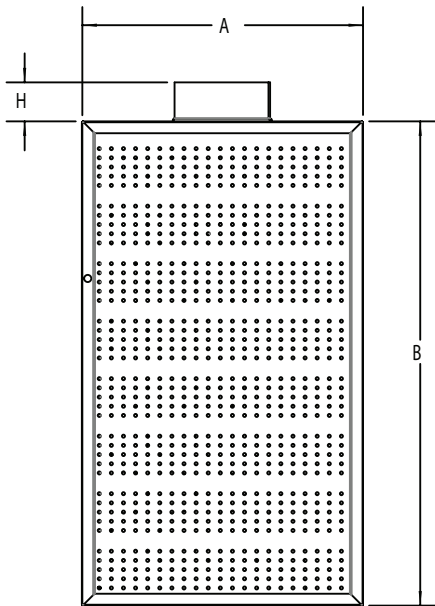

DVR3 UNIT DIMENSIONS

A < 48" SINGLE FRONT COVER

A ≥ 48" DOUBLE FRONT COVER

| Model | Inlet Size | Nominal Unit Size | Unit Dimensions (inches) | | | | | | | |
|-------|------------|-------------------|--------------------------|----|--------------------------------|--------------------------------|--------------------------------|-------------------------------|-------------------------------|-------------------------------|
| | | | A | B | C | D | E | F | G | H |
| DVR3 | 8 | 24 x 24 | 24 | 24 | 12 | 7 ⁷ / ₈ | N/A | N/A | 4 ¹ / ₂ | 3 ³ / ₄ |
| | 10 | 24 x 48 | 24 | 48 | 13 ³ / ₄ | 9 ⁷ / ₈ | N/A | N/A | 5 ³ / ₈ | 3 ³ / ₄ |
| | 10 | 24 x 60 | 24 | 60 | 13 ³ / ₄ | 9 ⁷ / ₈ | N/A | N/A | 5 ³ / ₈ | 3 ³ / ₄ |
| | 12 | 36 x 48 | 36 | 48 | 16 ¹ / ₄ | 11 ⁷ / ₈ | N/A | N/A | 6 ⁵ / ₈ | 3 ³ / ₄ |
| | 12 | 36 x 60 | 36 | 60 | 16 ¹ / ₄ | 11 ⁷ / ₈ | N/A | N/A | 6 ⁵ / ₈ | 3 ³ / ₄ |
| | 10 | 48 x 24 | 48 | 24 | 13 ³ / ₄ | 9 ⁷ / ₈ | N/A | N/A | 5 ³ / ₈ | 3 ³ / ₄ |
| | 12 | 48 x 36 | 48 | 36 | 16 ¹ / ₄ | 11 ⁷ / ₈ | N/A | N/A | 6 ⁵ / ₈ | 3 ³ / ₄ |
| | 10 | 60 x 24 | 60 | 24 | 13 ³ / ₄ | 9 ⁷ / ₈ | N/A | N/A | 5 ³ / ₈ | 3 ³ / ₄ |
| | 12 | 60 x 24 | 60 | 36 | 16 ¹ / ₄ | 11 ⁷ / ₈ | N/A | N/A | 6 ⁵ / ₈ | 3 ³ / ₄ |
| | 16 x 6 | 24 x 24 | 24 | 24 | 12 | N/A | 15 ⁷ / ₈ | 5 ⁷ / ₈ | 4 ³ / ₈ | 2 |
| | 16 x 8 | 24 x 24 | 24 | 48 | 13 ³ / ₄ | N/A | 15 ⁷ / ₈ | 7 ⁷ / ₈ | 5 ³ / ₈ | 2 |
| | 18 x 8 | 24 x 24 | 24 | 60 | 13 ³ / ₄ | N/A | 17 ⁷ / ₈ | 7 ⁷ / ₈ | 4 ⁷ / ₈ | 2 |
| | 16 x 8 | 24 x 24 | 48 | 24 | 13 ³ / ₄ | N/A | 15 ⁷ / ₈ | 7 ⁷ / ₈ | 5 ³ / ₈ | 2 |

All dimensions are in inches