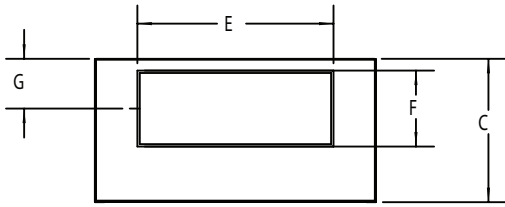

DVR3 UNIT DIMENSIONS

A < 48" SINGLE FRONT COVER

A ≥ 48" DOUBLE FRONT COVER

| Model | Inlet Size | Nominal Unit Size | Unit Dimensions (inches) | | | | | | | |
|-------|------------|-------------------|--------------------------|----|--------------------------------|--------------------------------|--------------------------------|-------------------------------|-------------------------------|-------------------------------|
| | | | A | B | C | D | E | F | G | H |
| DVR3 | 8 | 24 x 24 | 24 | 24 | 12 | 7 ⁷ / ₈ | N/A | N/A | 4 ¹ / ₂ | 3 ³ / ₄ |
| | 10 | 24 x 48 | 24 | 48 | 13 ³ / ₄ | 9 ⁷ / ₈ | N/A | N/A | 5 ³ / ₈ | 3 ³ / ₄ |
| | 10 | 24 x 60 | 24 | 60 | 13 ³ / ₄ | 9 ⁷ / ₈ | N/A | N/A | 5 ³ / ₈ | 3 ³ / ₄ |
| | 12 | 36 x 48 | 36 | 48 | 16 ¹ / ₄ | 11 ⁷ / ₈ | N/A | N/A | 6 ⁵ / ₈ | 3 ³ / ₄ |
| | 12 | 36 x 60 | 36 | 60 | 16 ¹ / ₄ | 11 ⁷ / ₈ | N/A | N/A | 6 ⁵ / ₈ | 3 ³ / ₄ |
| | 10 | 48 x 24 | 48 | 24 | 13 ³ / ₄ | 9 ⁷ / ₈ | N/A | N/A | 5 ³ / ₈ | 3 ³ / ₄ |
| | 12 | 48 x 36 | 48 | 36 | 16 ¹ / ₄ | 11 ⁷ / ₈ | N/A | N/A | 6 ⁵ / ₈ | 3 ³ / ₄ |
| | 10 | 60 x 24 | 60 | 24 | 13 ³ / ₄ | 9 ⁷ / ₈ | N/A | N/A | 5 ³ / ₈ | 3 ³ / ₄ |
| | 12 | 60 x 24 | 60 | 36 | 16 ¹ / ₄ | 11 ⁷ / ₈ | N/A | N/A | 6 ⁵ / ₈ | 3 ³ / ₄ |
| | 16 x 6 | 24 x 24 | 24 | 24 | 12 | N/A | 15 ⁷ / ₈ | 5 ⁷ / ₈ | 4 ³ / ₈ | 2 |
| | 16 x 8 | 24 x 24 | 24 | 48 | 13 ³ / ₄ | N/A | 15 ⁷ / ₈ | 7 ⁷ / ₈ | 5 ³ / ₈ | 2 |
| | 18 x 8 | 24 x 24 | 24 | 60 | 13 ³ / ₄ | N/A | 17 ⁷ / ₈ | 7 ⁷ / ₈ | 4 ⁷ / ₈ | 2 |
| | 16 x 8 | 24 x 24 | 48 | 24 | 13 ³ / ₄ | N/A | 15 ⁷ / ₈ | 7 ⁷ / ₈ | 5 ³ / ₈ | 2 |

All dimensions are in inches