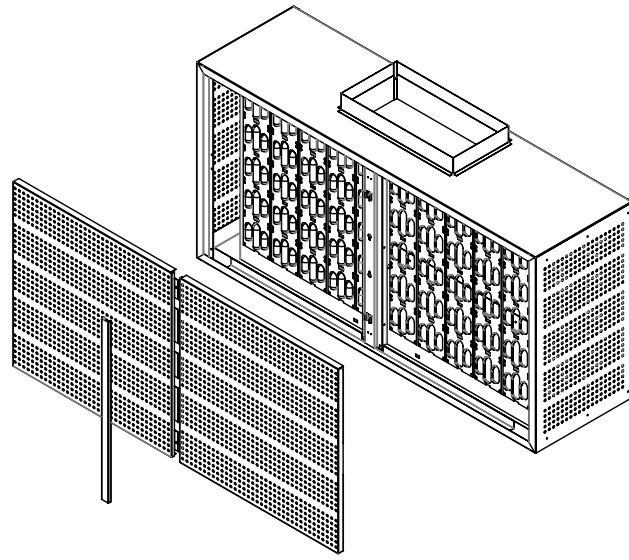

DVR3 UNIT DIMENSIONS

A < 48" SINGLE FRONT COVER

A ≥ 48" DOUBLE FRONT COVER

| Model | Inlet Size | Nominal Unit Size | Unit Dimensions (inches) | | | | | | | |
|-------|------------|-------------------|--------------------------|----|--------------------------------|--------------------------------|--------------------------------|-------------------------------|-------------------------------|-------------------------------|
| | | | A | B | C | D | E | F | G | H |
| DVR3 | 8 | 24 x 24 | 24 | 24 | 12 | 7 ⁷ / ₈ | N/A | N/A | 4 ¹ / ₂ | 3 ³ / ₄ |
| | 10 | 24 x 48 | 24 | 48 | 13 ³ / ₄ | 9 ⁷ / ₈ | N/A | N/A | 5 ³ / ₈ | 3 ³ / ₄ |
| | 10 | 24 x 60 | 24 | 60 | 13 ³ / ₄ | 9 ⁷ / ₈ | N/A | N/A | 5 ³ / ₈ | 3 ³ / ₄ |
| | 12 | 36 x 48 | 36 | 48 | 16 ¹ / ₄ | 11 ⁷ / ₈ | N/A | N/A | 6 ⁵ / ₈ | 3 ³ / ₄ |
| | 12 | 36 x 60 | 36 | 60 | 16 ¹ / ₄ | 11 ⁷ / ₈ | N/A | N/A | 6 ⁵ / ₈ | 3 ³ / ₄ |
| | 10 | 48 x 24 | 48 | 24 | 13 ³ / ₄ | 9 ⁷ / ₈ | N/A | N/A | 5 ³ / ₈ | 3 ³ / ₄ |
| | 12 | 48 x 36 | 48 | 36 | 16 ¹ / ₄ | 11 ⁷ / ₈ | N/A | N/A | 6 ⁵ / ₈ | 3 ³ / ₄ |
| | 10 | 60 x 24 | 60 | 24 | 13 ³ / ₄ | 9 ⁷ / ₈ | N/A | N/A | 5 ³ / ₈ | 3 ³ / ₄ |
| | 12 | 60 x 24 | 60 | 36 | 16 ¹ / ₄ | 11 ⁷ / ₈ | N/A | N/A | 6 ⁵ / ₈ | 3 ³ / ₄ |
| | 16 x 6 | 24 x 24 | 24 | 24 | 12 | N/A | 15 ⁷ / ₈ | 5 ⁷ / ₈ | 4 ³ / ₈ | 2 |
| | 16 x 8 | 24 x 24 | 24 | 48 | 13 ³ / ₄ | N/A | 15 ⁷ / ₈ | 7 ⁷ / ₈ | 5 ³ / ₈ | 2 |
| | 18 x 8 | 24 x 24 | 24 | 60 | 13 ³ / ₄ | N/A | 17 ⁷ / ₈ | 7 ⁷ / ₈ | 4 ⁷ / ₈ | 2 |
| | 16 x 8 | 24 x 24 | 48 | 24 | 13 ³ / ₄ | N/A | 15 ⁷ / ₈ | 7 ⁷ / ₈ | 5 ³ / ₈ | 2 |

All dimensions are in inches