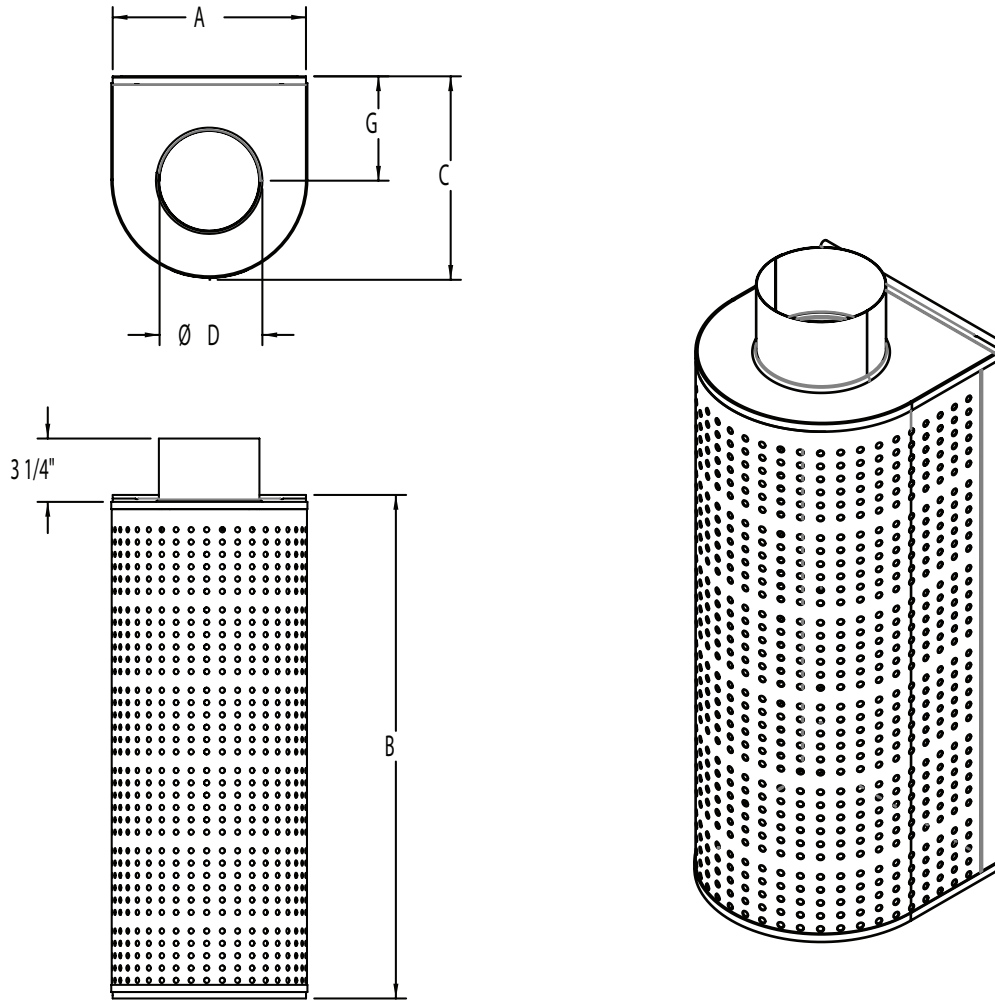

DVHC UNIT DIMENSIONS

Model	Inlet Size	Nominal Unit Size	Dimensions (inches)				
			A	B	C	D	G
DVHC	5	10 x 25	9 5/8	24 1/2	9 9/16	4 7/8	4 13/16
	6	11 x 25	11	24 1/2	11	5 7/8	5 1/2
	8	13 x 37	12 9/16	36 5/16	12 1/2	7 7/8	6 5/16
	10	15 x 37	14 1/2	36 5/16	14 1/2	9 7/8	7 5/16
	12	18 x 60	17	60	17	11 7/8	8 9/16
	16	21 x 79	20 3/8	78 7/8	20 5/16	15 7/8	10 1/4
	12	24 x 24	24	24	24	19 7/8	11 15/16
	14	24 x 36	24	36	24	19 7/8	11 15/16
	16	24 x 48	24	48	24	19 7/8	11 15/16
	20	25 x 79	24 3/8	78 7/8	24 3/8	19 7/8	12 3/16
	24	30 x 79	29 1/2	78 7/8	29 1/2	23 7/8	14 3/4
	14	36 x 24	36	24	36	31 7/8	18 1/16
	16	36 x 36	36	36	36	31 7/8	18 1/16
	20	36 x 48	36	48	36	31 7/8	18 1/16
	32	37 x 79	36 1/4	78 7/8	36 3/16	31 7/8	18 1/8

All dimensions are in inches