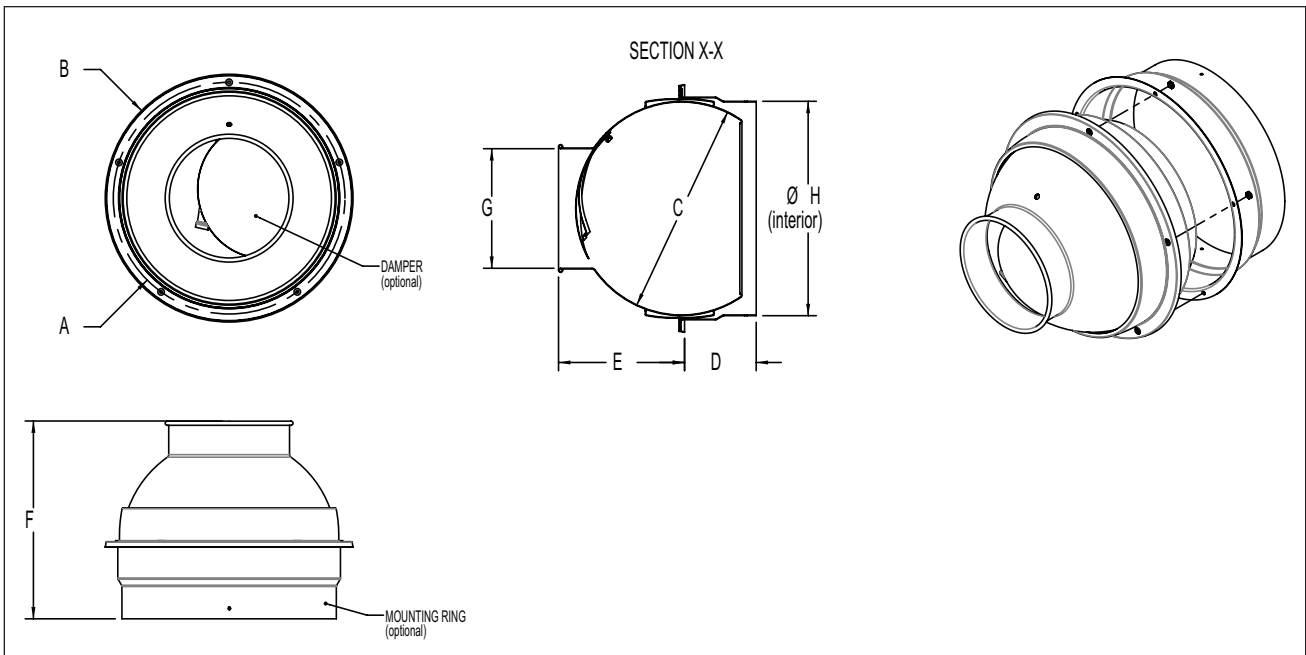

DIMENSIONS

Redefine your comfort zone.™ | www.titus-hvac.com

TND-AA UNIT DIMENSIONS

Nominal Size	Duct Size or Opening	A	B	C	D	E	F	G	H
6	6½	6 ⁷ / ₃₂	7 ¹⁹ / ₃₂	6	1½	3 ¹ / ₁₆	5 ³ / ₁₆	2 ¹⁵ / ₁₆	6¼
8	8¾	8 ³¹ / ₃₂	9 ¹³ / ₁₆	7 ³¹ / ₃₂	1¾	4 ¹ / ₁₆	6 ⁷ / ₁₆	3 ¹⁵ / ₁₆	8¼
10	11⅞	11 ⁷ / ₈	12 ²³ / ₃₂	10 ¹⁹ / ₃₂	¾	6¾	10½	5½	10¼
12	12 ⁹ / ₁₆	13 ³ / ₈	14 ³ / ₁₆	12 ¹ / ₁₆	4 ¹⁵ / ₃₂	7 ²⁷ / ₃₂	12 ⁵ / ₁₆	6½	12¼
16	16 ⁷ / ₈	17 ¹⁷ / ₃₂	18¾	16¼	5 ¹³ / ₃₂	9 ⁹ / ₁₆	14 ³¹ / ₃₂	9 ¹ / ₃₂	16¼
20	19¼	20 ¹ / ₈	21 ¹ / ₁₆	18 ¹⁹ / ₃₂	5 ¹⁷ / ₃₂	11 ¹⁷ / ₃₂	17 ¹ / ₁₆	12 ⁷ / ₃₂	20¼

All dimensions are in inches

F

DIMENSIONS