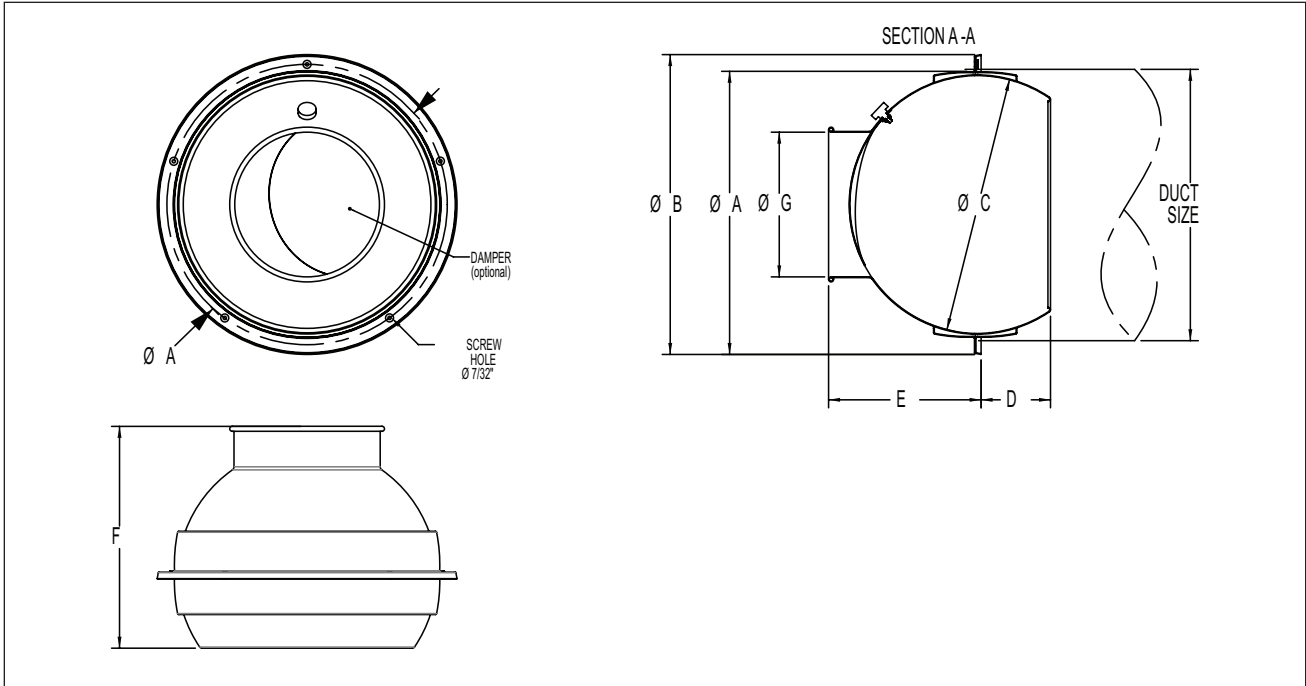

DIMENSIONS

Redefine your comfort zone.™ | www.titus-hvac.com

TND-AA UNIT DIMENSIONS

Nominal Size	Duct Size or Opening	A	B	C	D	E	F	G	H
6	6½	6 ⁷ / ₃₂	7 ¹⁹ / ₃₂	6	1½	3 ¹ / ₁₆	5 ³ / ₁₆	2 ¹⁵ / ₁₆	6¼
8	8¾	8 ³¹ / ₃₂	9 ¹³ / ₁₆	7 ³¹ / ₃₂	1¾	4 ¹ / ₁₆	6 ⁷ / ₁₆	3 ¹⁵ / ₁₆	8¼
10	11⅞	11 ⁷ / ₈	12 ²³ / ₃₂	10 ¹⁹ / ₃₂	¾	6¾	10½	5½	10¼
12	12 ⁹ / ₁₆	13 ³ / ₈	14 ³ / ₁₆	12 ¹ / ₁₆	4 ¹⁵ / ₃₂	7 ²⁷ / ₃₂	12 ⁵ / ₁₆	6½	12¼
16	16 ⁷ / ₈	17 ¹⁷ / ₃₂	18¾	16¼	5 ¹³ / ₃₂	9 ⁹ / ₁₆	14 ³¹ / ₃₂	9 ¹ / ₃₂	16¼
20	19¼	20 ¹ / ₈	21 ¹ / ₁₆	18 ¹⁹ / ₃₂	5 ¹⁷ / ₃₂	11 ¹⁷ / ₃₂	17 ¹ / ₁₆	12 ⁷ / ₃₂	20¼

All dimensions are in inches

F

DIMENSIONS