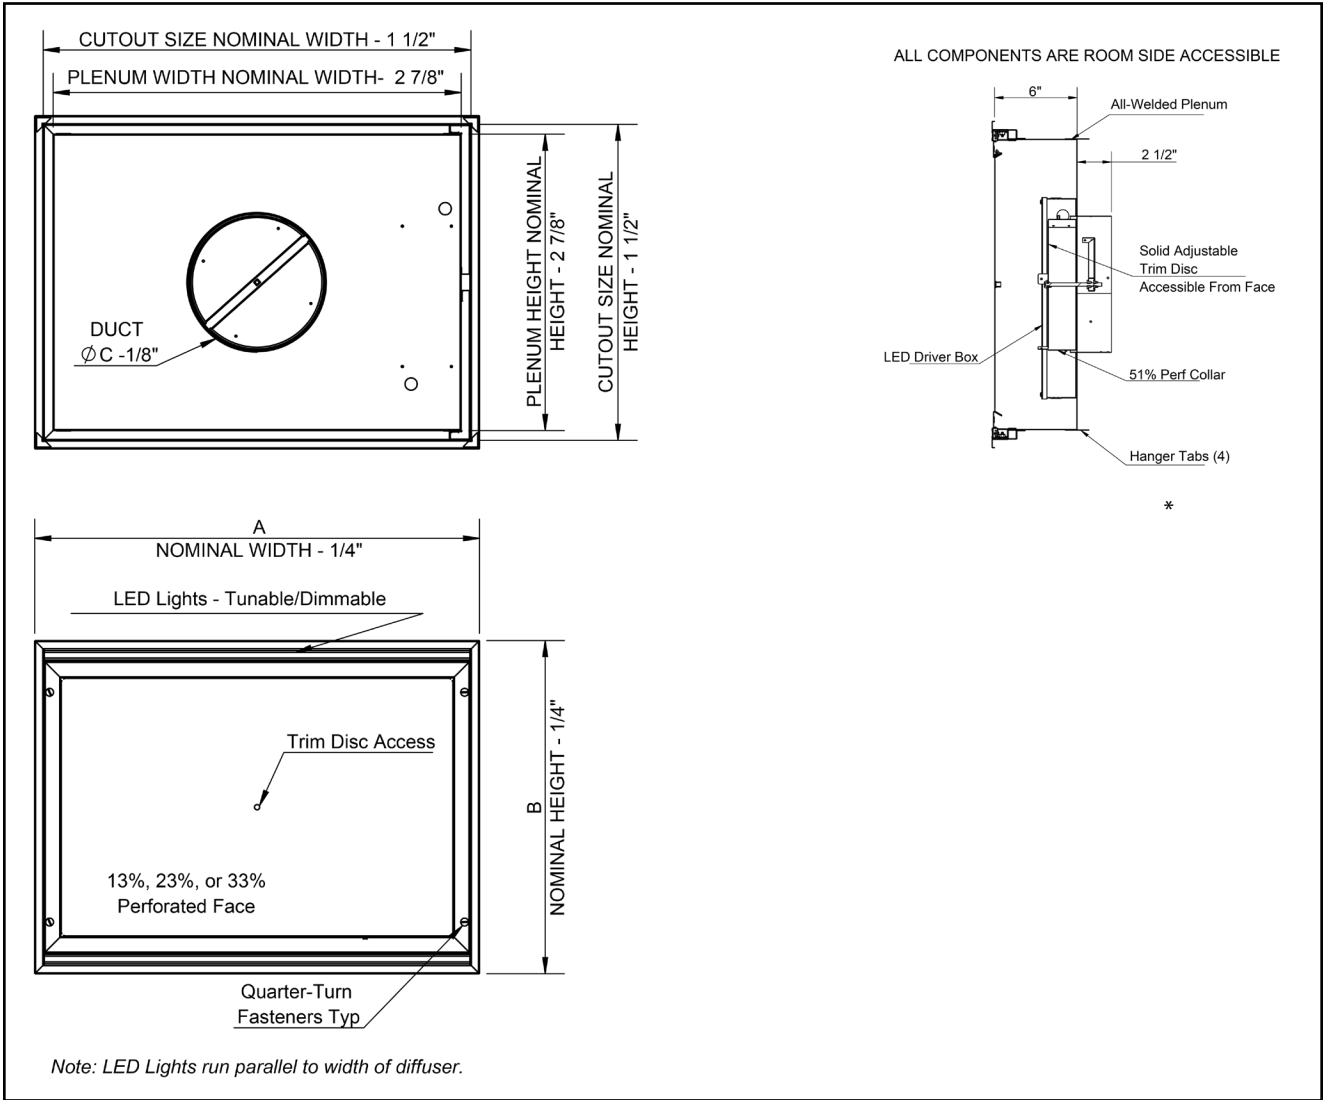

TLF-LED UNIT DIMENSIONS

Module Size	A	B
24 x 12	23 ³ / ₄	11 ³ / ₄
24 x 24	23 ³ / ₄	23 ³ / ₄
36 x 12	35 ³ / ₄	11 ³ / ₄
48 x 12	47 ³ / ₄	11 ³ / ₄
48 x 24	47 ³ / ₄	23 ³ / ₄
60 x 12	59 ³ / ₄	11 ³ / ₄
60 x 24	59 ³ / ₄	23 ³ / ₄

Nominal Inlet Size	C
6	5 ⁷ / ₈
8	7 ⁷ / ₈
10	9 ⁷ / ₈
12	11 ⁷ / ₈