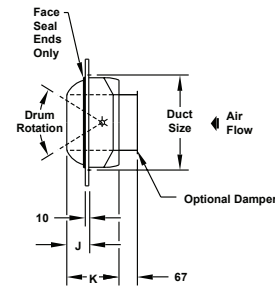

Commercial/Industrial Supply Grilles Aluminum Drum • With Steel Border

Models: MDL • High Capacity • Long Throw

Border Type 1 (Surface Mount)

Listed Size	Minimum Duct Opening	A	B	C	D	E	H	J	K	L Number of Vanes	M	P Number of Screw Holes
229 x 152	244 x 164	297	208	76	86	152	—	42	92	2	72	8
305 x 152	321 x 164	333	208	76	86	152	—	42	92	3	110	8
457 x 152	473 x 164	525	208	76	86	152	—	42	92	5	110	8
610 x 152	625 x 164	678	208	76	86	152	—	42	92	7	110	10
762 x 152	778 x 164	830	208	76	86	152	—	42	92	9	110	12
914 x 152	930 x 164	983	208	76	86	152	—	42	92	11	110	14
1219 x 152	1235 x 164	1287	208	76	86	152	—	42	92	15	110	18
1524 x 152	540 x 164	1592	208	76	86	152	—	42	92	19	110	22
508 x 254	524 x 259	576	303	127	137	127	152	62	152	3	161	10
635 x 254	651 x 259	703	303	127	137	127	152	62	152	4	161	12
762 x 254	718 x 259	830	303	127	137	127	152	62	152	5	161	14
889 x 254	905 x 259	957	303	127	137	127	152	62	152	6	161	16
1016 x 254	1032 x 259	1084	303	127	137	127	152	62	152	7	161	18
1270 x 254	1286 x 259	1338	303	127	137	127	152	62	152	9	161	22
1524 x 254	1540 x 259	1592	303	127	137	127	152	62	152	11	161	26
1778 x 254	1794 x 259	1846	303	127	137	127	152	62	152	13	161	30
508 x 305	524 x 310	576	354	127	162	127	152	76	152	3	161	9
762 x 305	778 x 310	830	354	127	162	127	152	76	152	5	161	14
1016 x 305	1032 x 310	1084	354	127	162	127	152	76	152	7	161	18
1270 x 305	1286 x 310	1338	354	127	162	127	152	76	152	9	161	22
1524 x 305	1540 x 310	1592	354	127	162	127	152	76	152	11	161	26
1778 x 305	1794 x 310	1846	354	127	162	127	152	76	152	13	161	30
381 x 381	397 x 462	449	432	127	249	127	229	97	206	2	161	8
508 x 381	524 x 386	576	432	127	249	127	229	97	206	3	161	10
635 x 381	651 x 386	703	432	127	249	127	229	97	206	4	161	12
762 x 381	778 x 386	830	432	127	249	127	229	97	206	5	161	14
1016 x 381	1032 x 386	1084	432	127	249	127	229	97	206	7	161	18
1270 x 381	1286 x 386	1338	432	127	249	127	229	97	206	9	161	22
1524 x 381	1540 x 386	1592	432	127	249	127	229	97	206	11	161	26
1778 x 381	1794 x 386	1846	432	127	249	127	229	97	206	13	161	30