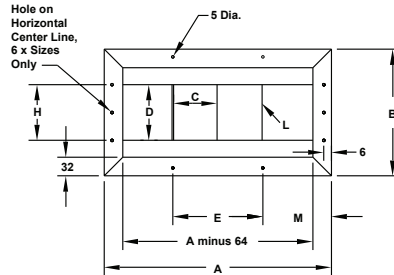

Commercial/Industrial Supply Grilles Aluminum Drum • With Steel Border

Models: MDL • High Capacity • Long Throw

Border Type 1 (Surface Mount)

Listed Size	Minimum Duct Opening	A	B	C	D	E	H	J	K	L Number of Vanes	M	P Number of Screw Holes
229 x 152	244 x 164	297	208	76	86	152	—	42	92	2	72	8
305 x 152	321 x 164	333	208	76	86	152	—	42	92	3	110	8
457 x 152	473 x 164	525	208	76	86	152	—	42	92	5	110	8
610 x 152	625 x 164	678	208	76	86	152	—	42	92	7	110	10
762 x 152	778 x 164	830	208	76	86	152	—	42	92	9	110	12
914 x 152	930 x 164	983	208	76	86	152	—	42	92	11	110	14
1219 x 152	1235 x 164	1287	208	76	86	152	—	42	92	15	110	18
1524 x 152	540 x 164	1592	208	76	86	152	—	42	92	19	110	22
508 x 254	524 x 259	576	303	127	137	127	152	62	152	3	161	10
635 x 254	651 x 259	703	303	127	137	127	152	62	152	4	161	12
762 x 254	718 x 259	830	303	127	137	127	152	62	152	5	161	14
889 x 254	905 x 259	957	303	127	137	127	152	62	152	6	161	16
1016 x 254	1032 x 259	1084	303	127	137	127	152	62	152	7	161	18
1270 x 254	1286 x 259	1338	303	127	137	127	152	62	152	9	161	22
1524 x 254	1540 x 259	1592	303	127	137	127	152	62	152	11	161	26
1778 x 254	1794 x 259	1846	303	127	137	127	152	62	152	13	161	30
508 x 305	524 x 310	576	354	127	162	127	152	76	152	3	161	9
762 x 305	778 x 310	830	354	127	162	127	152	76	152	5	161	14
1016 x 305	1032 x 310	1084	354	127	162	127	152	76	152	7	161	18
1270 x 305	1286 x 310	1338	354	127	162	127	152	76	152	9	161	22
1524 x 305	1540 x 310	1592	354	127	162	127	152	76	152	11	161	26
1778 x 305	1794 x 310	1846	354	127	162	127	152	76	152	13	161	30
381 x 381	397 x 462	449	432	127	249	127	229	97	206	2	161	8
508 x 381	524 x 386	576	432	127	249	127	229	97	206	3	161	10
635 x 381	651 x 386	703	432	127	249	127	229	97	206	4	161	12
762 x 381	778 x 386	830	432	127	249	127	229	97	206	5	161	14
1016 x 381	1032 x 386	1084	432	127	249	127	229	97	206	7	161	18
1270 x 381	1286 x 386	1338	432	127	249	127	229	97	206	9	161	22
1524 x 381	1540 x 386	1592	432	127	249	127	229	97	206	11	161	26
1778 x 381	1794 x 386	1846	432	127	249	127	229	97	206	13	161	30