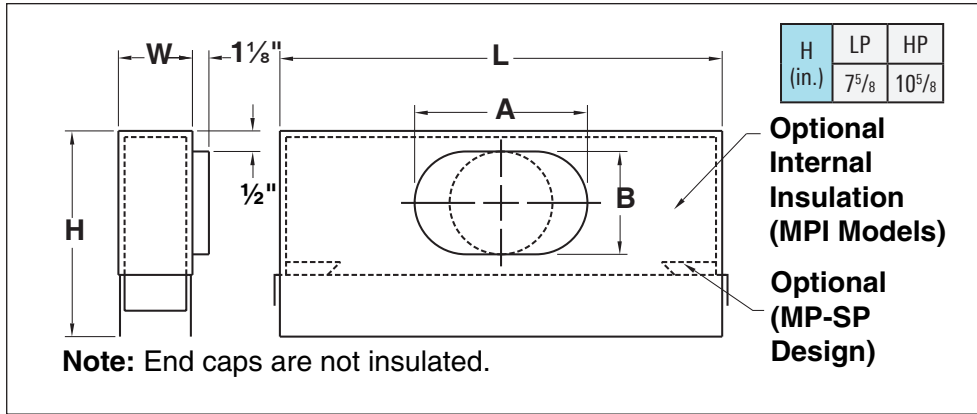

DIMENSIONS

Redefine your comfort zone.™ | www.titus-hvac.com

MP / MPI UNIT DIMENSIONS

H	LP	HP
(in.)	7 ⁵ / ₈	10 ⁵ / ₈

Border Types: 3, 4, 6, 7A, 7B, & 11

ML/MLR End Fabrication	L
XX	N - 1/4
XY	N - 1/4
YY	N - 1/4
ZZ	N - 1/4

ML/MLR Type	Width			
	Number of Slots			
	MP-37	MP-38	MP-39	MP-40
1	2 ³ / ₁₆	2 ⁷ / ₁₆	2 ¹¹ / ₁₆	3 ³ / ₁₆
2	3 ⁷ / ₁₆	3 ¹⁵ / ₁₆	4 ⁷ / ₁₆	5 ⁷ / ₁₆
3	4 ¹¹ / ₁₆	5 ⁷ / ₁₆	6 ³ / ₁₆	7 ¹¹ / ₁₆
4	5 ¹⁵ / ₁₆	6 ¹⁵ / ₁₆	7 ¹⁵ / ₁₆	9 ¹⁵ / ₁₆
5	7 ³ / ₁₆	8 ⁷ / ₁₆	9 ¹¹ / ₁₆	N/A
6	8 ⁷ / ₁₆	9 ¹⁵ / ₁₆	11 ⁷ / ₁₆	N/A
7	9 ¹¹ / ₁₆	11 ⁷ / ₁₆	13 ³ / ₁₆	N/A
8	10 ¹⁵ / ₁₆	12 ¹⁵ / ₁₆	14 ¹⁵ / ₁₆	N/A

DIMENSIONS