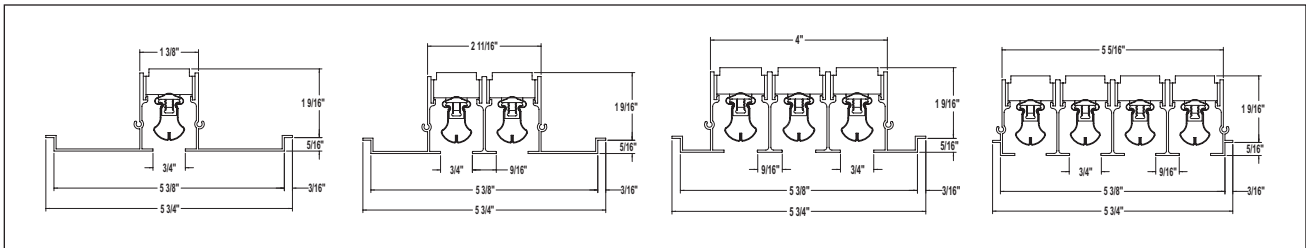

BORDER TYPES - ML-TZ, MLR-TZ

BORDER LT (LAY-IN T-BAR) FOR 6" NOMINAL WIDTH

BORDER NT (NARROW TEE) FOR 6" NOMINAL WIDTH

BORDER LT (LAY-IN T-BAR) FOR 4" NOMINAL WIDTH

BORDER NT (NARROW TEE) FOR 4" NOMINAL WIDTH