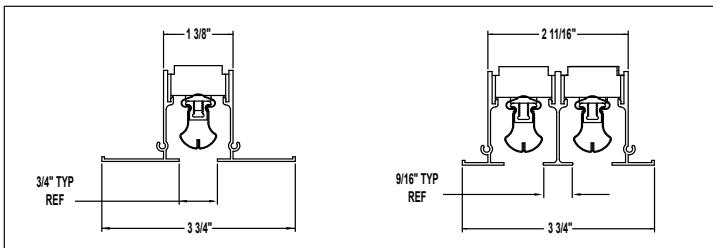

BORDER TYPES - ML-TZ, MLR-TZ

BORDER LT (LAY-IN T-BAR) FOR 6" NOMINAL WIDTH

BORDER NT (NARROW TEE) FOR 6" NOMINAL WIDTH

BORDER LT (LAY-IN T-BAR) FOR 4" NOMINAL WIDTH

BORDER NT (NARROW TEE) FOR 4" NOMINAL WIDTH