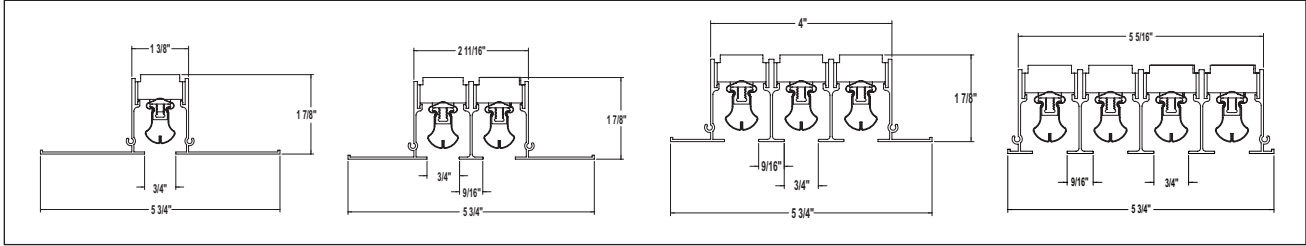

BORDER TYPES - ML-TZ, MLR-TZ

BORDER LT (LAY-IN T-BAR) FOR 6" NOMINAL WIDTH

BORDER NT (NARROW TEE) FOR 6" NOMINAL WIDTH

BORDER LT (LAY-IN T-BAR) FOR 4" NOMINAL WIDTH

BORDER NT (NARROW TEE) FOR 4" NOMINAL WIDTH